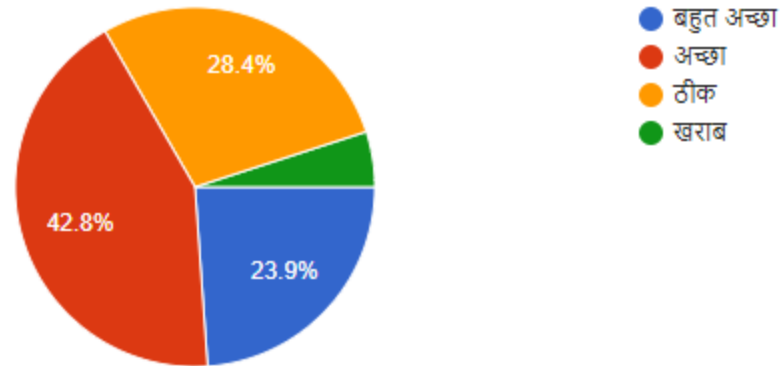

कॉलेज में आपके बच्चे को तकनिकी ज्ञान और कौशल वितरण से आप कितना संतुष्ट है ?

201 responses