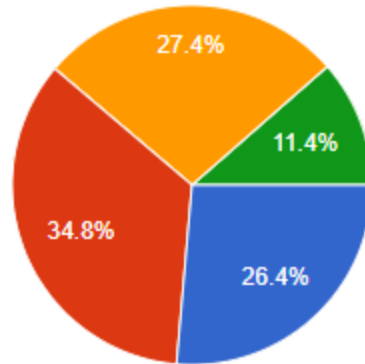

201 responses

कॉलेज की लाइब्रेरी से आप कितना संतुष्ट हैं ?

201 responses

कॉलेज की खेल की सुविधा से आप कितना संतुष्ट है ?

201 responses

- बहुत अच्छी
- अच्छी
- ठीक
- खराब

कॉलेज में छात्र अनुशासन से आप कितना संतुष्ट है ?