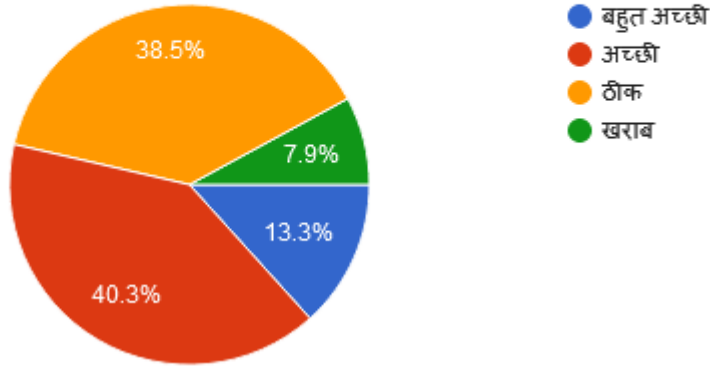

905 responses

Overall College Discipline

905 responses

College Infrastructure (Labs,Library etc)

905 responses

Parent Feedback Analysis Pie Charts:

Questionnaire Weblink:

<https://docs.google.com/forms/d/e/1FAIpQLSf9WSJ14W7RWLO5Fw0NTOAtAzBL2AUfwNqPOi02HOuVMc5nHw/viewform>

आपका बच्चा कौन सी कक्षा में पढ़ता है ?

278 responses

बच्चे का विषय *

278 responses

कॉलेज द्वारा दी जाने वाली ऑनलाईन पढ़ाई कैसी है ?

278 responses

क्या आप अपने बच्चों की प्रगति से संतुष्ट हैं ?

278 responses