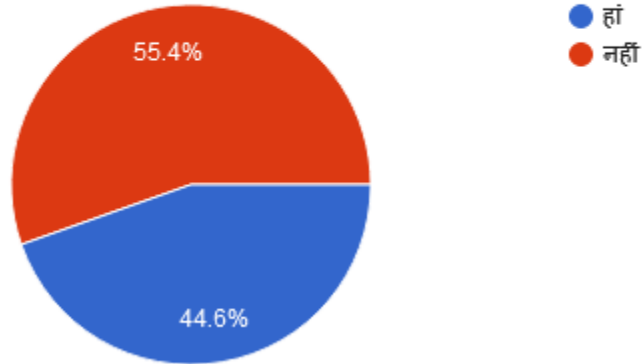

क्या आप कॉलेज स्टाफ से संपर्क करते हैं?

278 responses