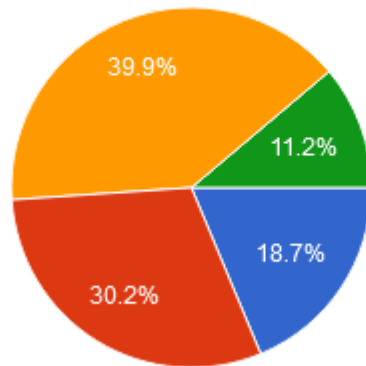

278 responses

कॉलेज की लाइब्रेरी से आप कितना संतुष्ट हैं ?

278 responses

- बहुत अच्छी
- अच्छी
- ठीक
- खराब

कॉलेज की खेल की सुविधा से आप कितना संतुष्ट हैं ?

278 responses

- बहुत अच्छी
- अच्छी
- ठीक
- खराब

कॉलेज में छात्र अनुशासन से आप कितना संतुष्ट हैं ?