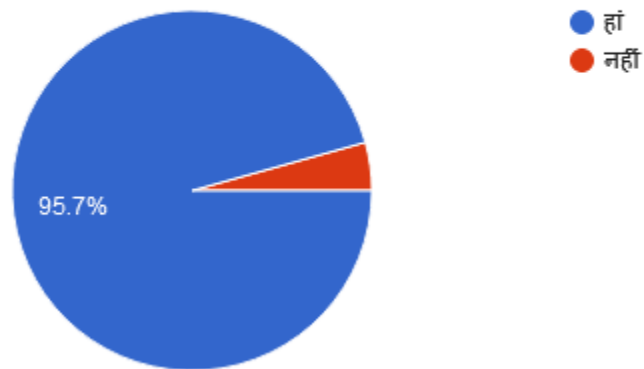

क्या आप खुद अपने बच्चे की गतिविधियों पर ध्यान देते हैं ?

278 responses