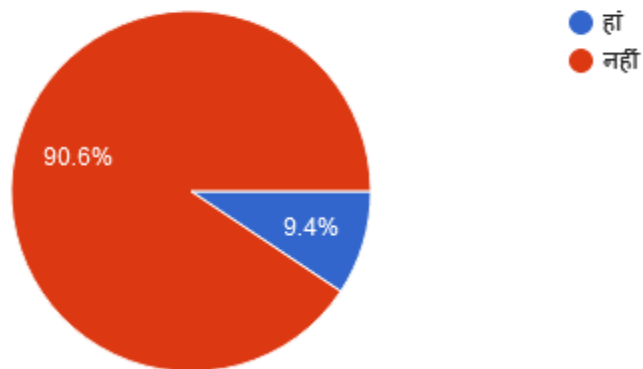

905 responses

Overall College Discipline

905 responses

College Infrastructure (Labs,Library etc)

905 responses

Parent Feedback Analysis Pie Charts:

Questionnaire Weblink:

<https://docs.google.com/forms/d/e/1FAIpQLSf9WSJ14W7RWLO5Fw0NTOAtAzBL2AUfwNqPOi02HOuVMc5nHw/viewform>

क्या आप खुद अपने बच्चे की गतिविधियों पर ध्यान देते हैं ?

278 responses

क्या आप कॉलेज स्टाफ से संपर्क करते हैं?

278 responses

क्या आप PTA के सदस्य हैं।

278 responses

कॉलेज द्वारा जो विषय छात्रों को दिए जाते हैं उनसे आप कितना संतुष्ट हैं ?