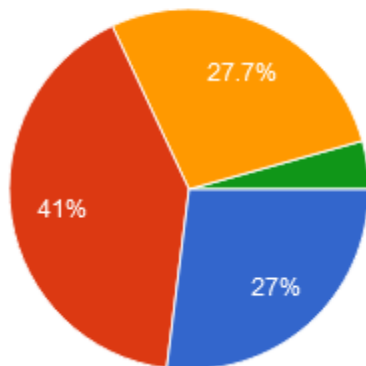

- बहुत अच्छा
- अच्छा
- ठीक
- खराब