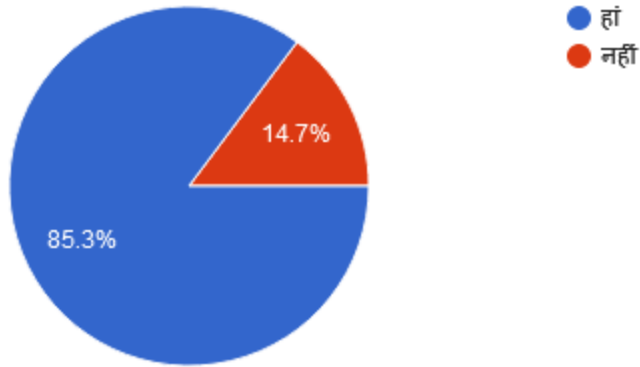

905 responses

Overall College Discipline

905 responses

College Infrastructure (Labs,Library etc)

905 responses

Parent Feedback Analysis Pie Charts:

Questionnaire Weblink:

<https://docs.google.com/forms/d/e/1FAIpQLSf9WSJ14W7RWLO5Fw0NTOAtAzBL2AUfwNqPOi02HOuVMc5nHw/viewform>

आपका बच्चा कौन सी कक्षा में पढ़ता है ?

278 responses

बच्चे का विषय *

278 responses

कॉलेज द्वारा दी जाने वाली ऑनलाईन पढ़ाई कैसी है ?

278 responses

क्या आप अपने बच्चों की प्रगति से संतुष्ट हैं ?

278 responses