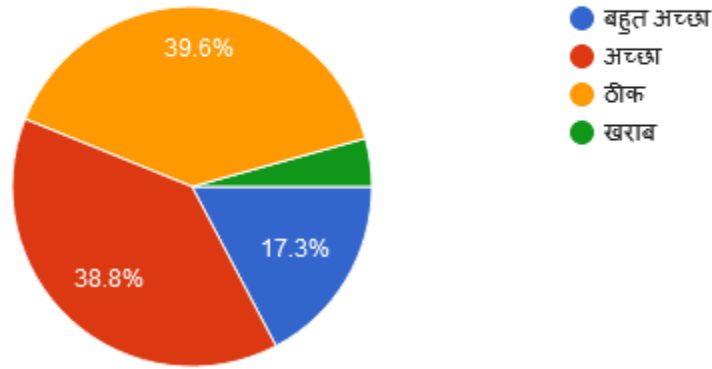

कॉलेज में आपके बच्चे को तकनीकी ज्ञान और कौशल वितरण से आप कितना संतुष्ट हैं ?

278 responses